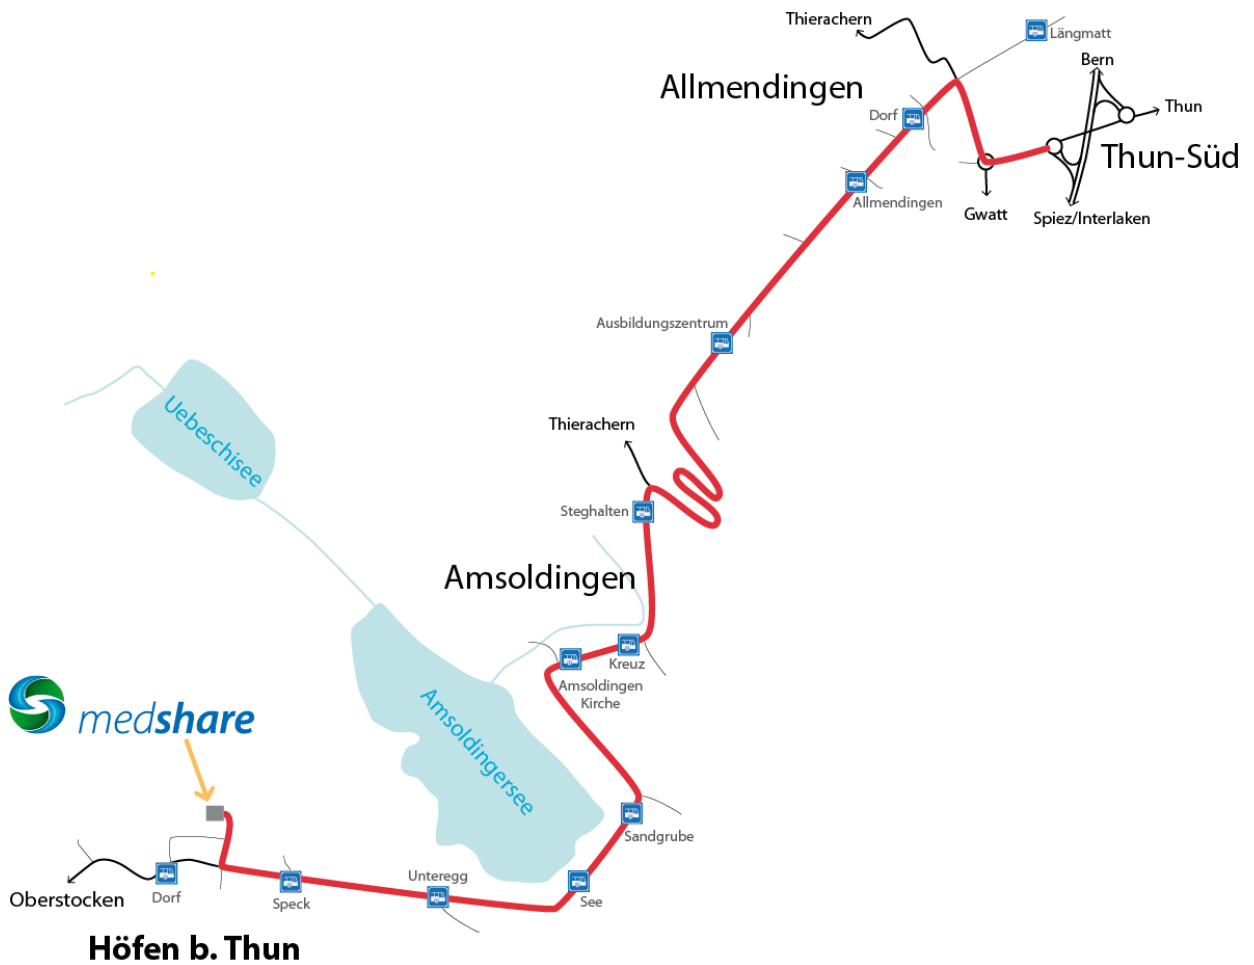

LAGEPLAN UND WEGBESCHREIBUNG

Mit dem Auto

GPS: N 46° 43.40' / E 7° 33.93'

Fahrzeit: ca. 7 Minuten ab Autobahnausfahrt Thun-Süd

Autobahnausfahrt Thun Süd
Richtung Allmendingen, Amsoldingen, Höfen
In Höfen nach Ortsschild (Generell 50) rechts
Dann letztes Haus links (Solarkollektoren)
Parkplatz vor dem Haus

Mit dem Bus

Fahrzeit: ca. 20 Minuten ab Thun-Bahnhof (jede Stunde)

Fahrplan: http://www.stibus.ch/fahrplan/2012/Linie_3k_h.pdf

Bus Linie 3 ab Thun Bahnhof (STI)
Bis Haltestelle Höfen Dorf
Ca. 200m an der Hauptstrasse zurückgehen
Letzte Strasse vor der Geschwindigkeitsbegrenzung „60“ nach links gehen
Dann letztes Haus links (Solarkollektoren)